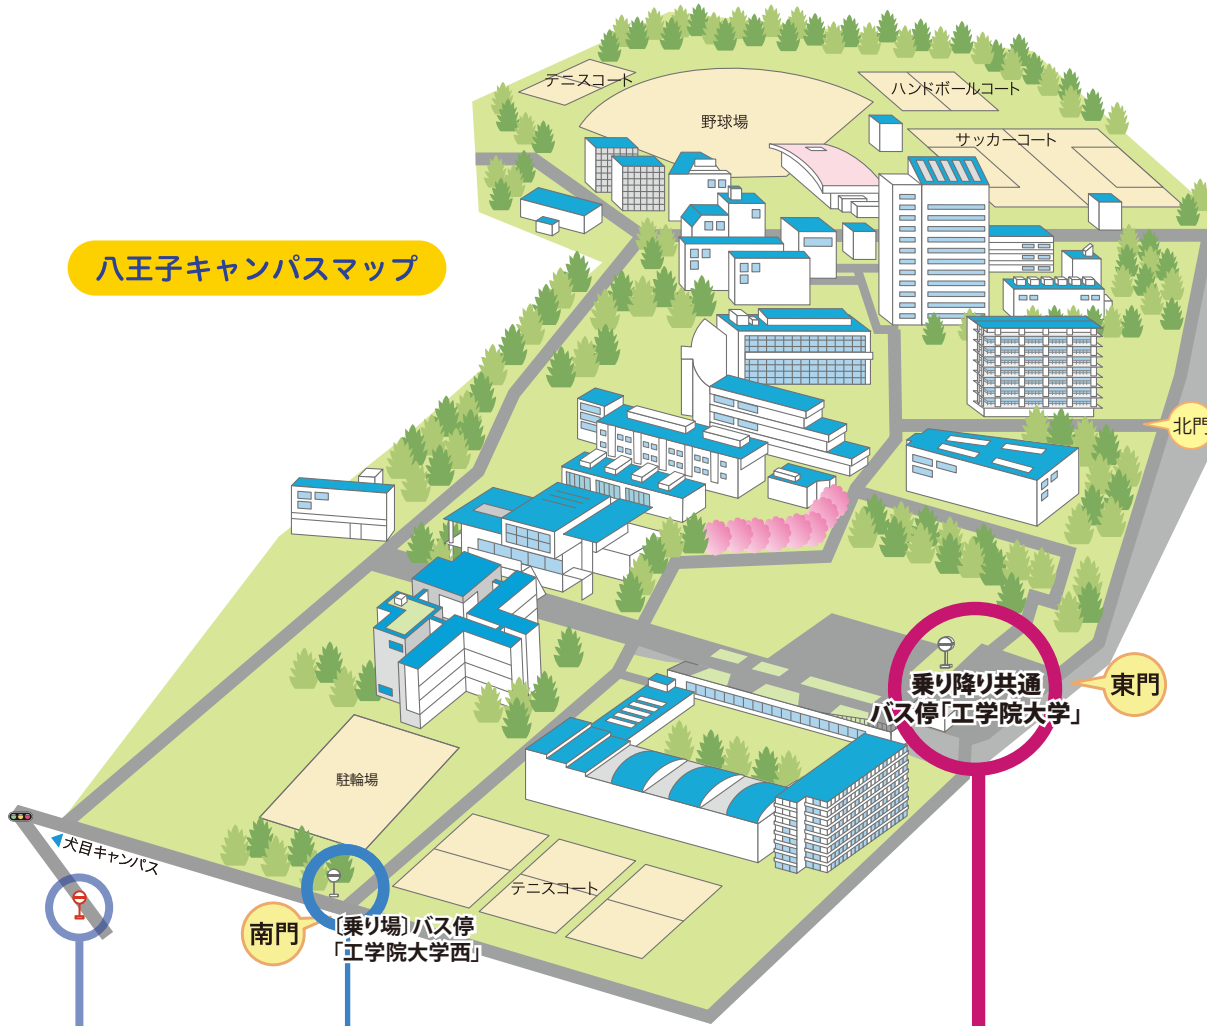

通常約25分

平日	平日	時	土曜日	土曜日	日曜日
工学院大学行	工学院大学西經由 楯原町行		工学院大学行	工学院大学西經由 楯原町行	工学院大学西經由 楯原町行
59		6			
18 34 55		7	00 23 42	00 23 42	
12 26 41 57		8	00 22 45	00 22 45	
20 37 53		9	10 30 50	10 30 50	
05 15 30 45		10	10 30 50	10 30 50	
00 15 30 45		11	10 30 50	10 30 50	
00 15 30 45		12	10 30 50	10 30 50	
00 15 30 45		13	03	10 30 50	10 30 50
00 15 30 45		14		10 30 50	10 30 50
00 15 30 45		15	00	10 30 50	10 30 50
00 15 30 45 58		16	50	15 38 57	15 38 57
14 30 46 58		17	19	15 38 57	15 38 57
14 30 46 58		18		15 38 54	15 38 54
14 30 46 58		19		15 38 55	15 38 55
13 28 43 58		20		15 38 55	15 38 55
13 28 43		21		15 38 55	15 38 55
08 28 48		22		16 38 56	16 38 56
05 32 57		23			

※00 下線は深夜バスのため運賃倍額になります

【各停】通常約25分

八王子キャンパスマップ

【降り場】バス停「工学院大学西」

JR八王子駅・京王八王子駅から、各停「工学院大学西」經由「楢原町」行のバスにご乗車された場合、ここで降車することになります。

乗り降り共通 バス停「工学院大学」

【各停】通常約22分 【直通】通常約15分

平日		平日	土曜日		土曜日	
JR・京王八王子駅行	直通 JR・京王八王子駅行 休校日連休	時	JR・京王八王子駅行	直通 JR・京王八王子駅行 休校日連休	時	JR・京王八王子駅行
		6				
		7	35			
		8	19 40 45 50			
		9	05 15 25 35			
10 30		10			10 30	
00 30		11			00 30	
00 35		12			00 15 35	
10 20 30		13			10 20 30 40 50	
30		14			00 30	
00 30 35 45 55		15			00 30 35 45 55	
05 20 35 50		16			05 20 35 50	
05 20 25 30 35 40 45 50 55		17			05 20 30 40 55	
10 25 40 55		18			10 25 40 50	
10 25 32 42		19			10 40	
10 40		20			10 40	
10 40		21			10 40	
00		22			00	