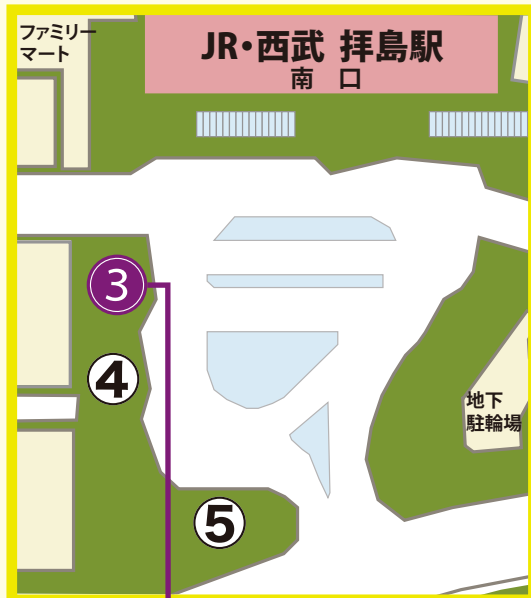

工学院大学八王子キャンパス行バス乗り場と時刻表

[2017.11.16～2018.03.31]

【直通】通常約15分

平日	時	土曜日
工学院大学行 休校日運休		工学院大学行 休校日運休
45 55	7	45 55
05 10 14 18 22 26 29 32 35 38 42 50	8	05 11 16 21 26 31 36 41 50
00 10 20 30 37 47	9	00 10 20 35 47
00 08 15 20 30 41	10	00 10 20 30 41
00 30	11	00 30
00 29	12	29

15番のりばから発車します

40	12	45
00 30	13	00 20 30
00 25	14	00 25
25 52	15	00 30
20 38	16	00 20 38
08	17	08

6番のりばから発車します

【各停】通常約22分

平日	平日	時	土曜日	土曜日	日曜日
工学院大学行	工学院大学西經由 楯原町行		工学院大学行	工学院大学西經由 楯原町行	工学院大学西經由 楯原町行
01 20 36 57		7	02 25 44	02 25 44	
14 28 43 59		8	02 24 47	02 24 47	
22 39 55		9	12 32 52	12 32 52	
07 17 32 47		10	12 32 52	12 32 52	
02 17 32 47		11	12 32 52	12 32 52	
02 17 32 47		12	12 32 52	12 32 52	
02 17 32 47		13	05	12 32 52	12 32 52
02 17 32 47		14		12 32 52	12 32 52
02 17 32 47		15	02	12 32 52	12 32 52
02 17 32 47		16	52	17 40 59	17 40 59
00 16 32 48		17	21	17 40 59	17 40 59
00 16 32 48		18		17 40 56	17 40 56
00 16 32 48		19		17 40 57	17 40 57
00 15 30 45		20		17 40 57	17 40 57
00 15 30 45		21		17 40 57	17 40 57
10 30 50		22		18 40 58	18 40 58
07 34 59		23			

※00 下線は深夜バスのため運賃倍額になります

平日	時	土曜日	日曜日
高月 純心学園經由 工学院大学行		高月 純心学園經由 工学院大学行	
6			
54	7		
10 30 50	8	02 35	
34	9	34	
34	10	34	
45	11	45	
56	12	55	
45	13		
56	14	00	
	15	10	
10	16	25	
20 30	17	25 53	
35	18	45	
05	19		
00	20	00	
10	21	10	
24	22	20	
23			

通常約25分

平日	平日	時	土曜日	土曜日	日曜日
工学院大学行	工学院大学西經由 楯原町行		工学院大学行	工学院大学西經由 楯原町行	工学院大学西經由 楯原町行
59		6			
18 34 55		7	00 23 42	00 23 42	
12 26 41 57		8	00 22 45	00 22 45	
20 37 53		9	10 30 50	10 30 50	
05 15 30 45		10	10 30 50	10 30 50	
00 15 30 45		11	10 30 50	10 30 50	
00 15 30 45		12	10 30 50	10 30 50	
00 15 30 45		13	03	10 30 50	10 30 50
00 15 30 45		14		10 30 50	10 30 50
00 15 30 45		15	00	10 30 50	10 30 50
00 15 30 45 58		16	50	15 38 57	15 38 57
14 30 46 58		17	19	15 38 57	15 38 57
14 30 46 58		18		15 38 54	15 38 54
14 30 46 58		19		15 38 55	15 38 55
13 28 43 58		20		15 38 55	15 38 55
13 28 43		21		15 38 55	15 38 55
08 28 48		22		16 38 56	16 38 56
05 32 57		23			