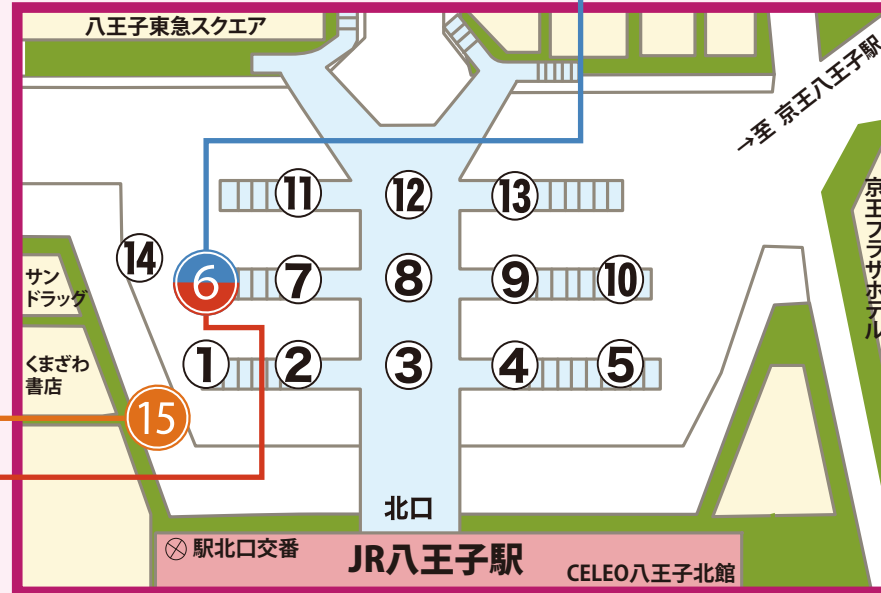

工学院大学八王子キャンパス行バス乗り場と時刻表

[2017.11.16～2018.03.31]

【直通】通常約15分

平日	時	土曜日
工学院大学行 休校日運休		工学院大学行 休校日運休
45 55	7	45 55
05 10 14 18 22 26 29 32 35 38 42 50	8	05 11 16 21 26 31 36 41 50
00 10 20 30 37 47	9	00 10 20 35 47
00 08 15 20 30 41	10	00 10 20 30 41
00 30	11	00 30
00 29	12	29

15番のりばから発車します

40	12	45
00 30	13	00 20 30
00 25	14	00 25
25 52	15	00 30
20 38	16	00 20 38
08	17	08

6番のりばから発車します

【各停】通常約22分

平日	平日	時	土曜日	土曜日	日曜日
工学院大学行	工学院大学西經由 楯原町行		工学院大学行	工学院大学西經由 楯原町行	工学院大学西經由 楯原町行
01 20 36 57		7	02 25 44	02 25 44	
14 28 43 59		8	02 24 47	02 24 47	
22 39 55		9	12 32 52	12 32 52	
07 17 32 47		10	12 32 52	12 32 52	
02 17 32 47		11	12 32 52	12 32 52	
02 17 32 47		12	12 32 52	12 32 52	
02 17 32 47		13	05	12 32 52	12 32 52
02 17 32 47		14		12 32 52	12 32 52
02 17 32 47		15	02	12 32 52	12 32 52
02 17 32 47		16	52	17 40 59	17 40 59
00 16 32 48		17	21	17 40 59	17 40 59
00 16 32 48		18		17 40 56	17 40 56
00 16 32 48		19		17 40 57	17 40 57
00 15 30 45		20		17 40 57	17 40 57
00 15 30 45		21		17 40 57	17 40 57
10 30 50		22		18 40 58	18 40 58
07 34 59		23			

※00 下線は深夜バスのため運賃倍額になります

平日	時	土曜日	日曜日
高月 純心学園經由 工学院大学行		高月 純心学園經由 工学院大学行	
6			
54	7		
10 30 50	8	02 35	
34	9	34	
34	10	34	
45	11	45	
56	12	55	
45	13		
56	14	00	
	15	10	
10	16	25	
20 30	17	25 53	
35	18	45	
05	19		
00	20	00	
10	21	10	
24	22	20	
23			

※00 下線は深夜バスのため運賃倍額になります

【各停】通常約25分

八王子キャンパスマップ

【降り場】バス停「工学院大学西」

JR八王子駅・京王八王子駅から、各停「工学院大学西」經由「楢原町」行のバスにご乗車された場合、ここで降車することになります。

乗り降り共通 バス停「工学院大学」

【各停】通常約22分 【直通】通常約15分

平日		平日	土曜日		土曜日	
JR・京王八王子駅行	直通 JR・京王八王子駅行 休校日連休	時	JR・京王八王子駅行	直通 JR・京王八王子駅行 休校日連休	時	JR・京王八王子駅行
		6				
		7	35			
		8	19 40 45 50			
		9	05 15 25 35			
10 30		10			10 30	
00 30		11			00 30	
00 35		12			00 15 35	
10 20 30		13			10 20 30 40 50	
30		14			00 30	
00 30 35 45 55		15			00 30 35 45 55	
05 20 35 50		16			05 20 35 50	
05 20 25 30 35 40 45 50 55		17			05 20 30 40 55	
10 25 40 55		18			10 25 40 50	
10 25 32 42		19			10 40	
10 40		20			10 40	
10 40		21			10 40	
00		22			00	